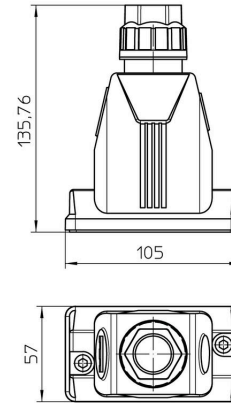

HDC 10B TOS 1M32 WMP

Weidmüller Interface GmbH & Co. KG
Klingenbergstraße 26
D-32758 Detmold
Germany

Drawings

www.weidmueller.com