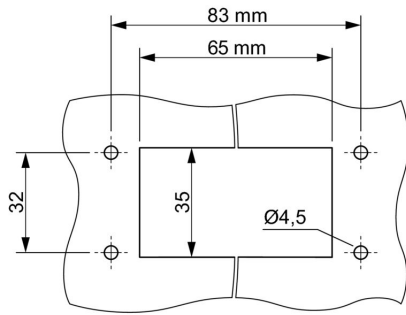

HDC 10B TOS 1M32 WMP

Weidmüller Interface GmbH & Co. KG
Klingenbergstraße 26
D-32758 Detmold
Germany

Drawings

www.weidmueller.com