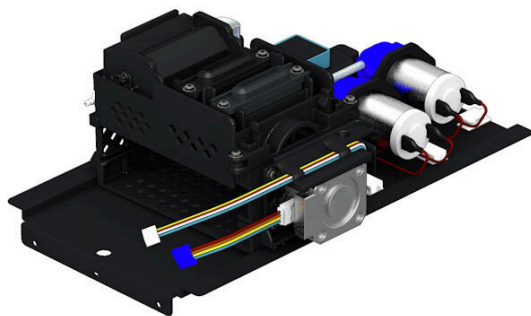

PJ CON CLEANING UNIT

Weidmüller Interface GmbH & Co. KG
Klingenbergstraße 26
D-32758 Detmold
Germany

www.weidmueller.com

Příslušenství a spotřební materiál pro PrintJet CONNECT

Všeobecné objednací údaje

Číslo objednávky	2715700000
Typ	PJ CON CLEANING UNIT
GTIN (EAN)	4064675042099
Množství	1 items

PJ CON CLEANING UNIT

Weidmüller Interface GmbH & Co. KG
Klingenbergstraße 26
D-32758 Detmold
Germany

www.weidmueller.com

Technické údaje**Osvědčení**

ROHS	Shoda
------	-------

Rozměry a hmotnosti

Čistá hmotnost	300 g
----------------	-------

Shoda produktu s prostředím

Stav souladu se směrnicí RoHS	V souladu s výjimkou
-------------------------------	----------------------

Výjimka ze směrnice RoHS (je-li použitelné/známo)	6c
---	----

REACH SVHC	Lead 7439-92-1
------------	----------------