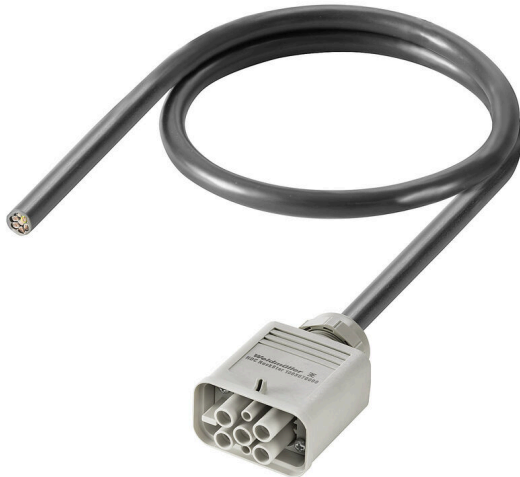

CH-HOAB-XXXX-06-0100-AI

Weidmüller Interface GmbH & Co. KG

Klingenbergstraße 26

D-32758 Detmold

Germany

www.weidmueller.com

Stále více zasíťovaný průmyslový svět jde ruku v ruce s modularizací strojů a systémů. Funkce s řídicí skříně se stále více přesouvají na úroveň nasazení v terénu, což zvyšuje množství požadované kabeláže.

Naše kabelové sestavy připravené k připojení je možné použít na úrovni nasazení v terénu a pro vysílání dat nebo výkonu v různých aplikacích. Řešení Plug & Produce od firmy Weidmüller jsou plně vyzkoušena a povedou ke zjednodušení sestav vašeho stroje. To umožňuje zaměřit se na vaše klíčové kompetence a další zvýšení účinnosti. S naším širokým produktovým portfoliem certifikovaných komponent nabízíme širokou diverzifikaci, takže můžeme poskytovat perfektní řešení pro vaše aplikace.

Nemůžete-li najít kabelovou sestavu, kterou hledáte, přestože naše portfolio trvale roste, můžeme vám nabídnout různé délkové varianty a specifická zákaznická řešení.

Všeobecné objednací údaje

Verze	Konektorové sestavy pro těžký provoz, Patice, Lapp ÖLFLEX® CLASSIC 110 BK 7G2.5 or similar, Stíněný: Ne, Počet pólů: 6
Číslo objednávky	2712410100
Typ	CH-HOAB-XXXX-06-0100-AI
GTIN (EAN)	4050118779639
Množství	1 items