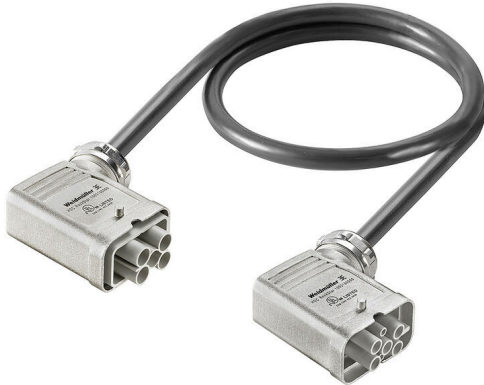

CH-HNAA-HNAB-06-0100-AB

Weidmüller Interface GmbH & Co. KG

Klingenbergstraße 26

D-32758 Detmold

Germany

www.weidmueller.com

Stále více zasítovaný průmyslový svět jde ruku v ruce s modularizací strojů a systémů. Funkce s řídicí skříně se stále více přesouvají na úroveň nasazení v terénu, což zvyšuje množství požadované kabeláže.

Naše kabelové sestavy připravené k připojení je možné použít na úrovni nasazení v terénu a pro vysílání dat nebo výkonu v různých aplikacích. Řešení Plug & Produce od firmy Weidmüller jsou plně vyzkoušena a povedou ke zjednodušení sestav vašeho stroje. To umožňuje zaměřit se na vaše klíčové kompetence a další zvýšení účinnosti. S naším širokým produktovým portfoliem certifikovaných komponent nabízíme širokou diverzifikaci, takže můžeme poskytovat perfektní řešení pro vaše aplikace.

Nemůžete-li najít kabelovou sestavu, kterou hledáte, přestože naše portfolio trvale roste, můžeme vám nabídnout různé délkové varianty a specifická zákaznická řešení.

Všeobecné objednací údaje

Verze	Konektorové sestavy pro těžký provoz, Kontakt, Patice, Helukabel JZ-500-C black 7G2.5 or similar, Počet pólů: 6
Číslo objednávky	2712380100
Typ	CH-HNAA-HNAB-06-0100-AB
GTIN (EAN)	4050118779608
Množství	1 items