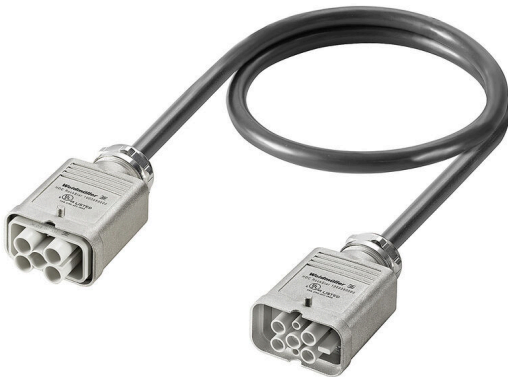

CH-HMAA-HMAB-06-0500-AB

Weidmüller Interface GmbH & Co. KG

Klingenbergstraße 26

D-32758 Detmold

Germany

www.weidmueller.com

Product similar to illustration

Stále více zasítovaný průmyslový svět jde ruku v ruce s modularizací strojů a systémů. Funkce s řídicí skříně se stále více přesouvají na úroveň nasazení v terénu, což zvyšuje množství požadované kabeláže.

Naše kabelové sestavy připravené k připojení je možné použít na úrovni nasazení v terénu a pro vysílání dat nebo výkonu v různých aplikacích. Řešení Plug & Produce od firmy Weidmüller jsou plně vyzkoušena a povedou ke zjednodušení sestav vašeho stroje. To umožňuje zaměřit se na vaše klíčové kompetence a další zvýšení účinnosti. S naším širokým produktovým portfoliem certifikovaných komponent nabízíme širokou diverzifikaci, takže můžeme poskytovat perfektní řešení pro vaše aplikace.

Nemůžete-li najít kabelovou sestavu, kterou hledáte, přestože naše portfolio trvale roste, můžeme vám nabídnout různé délkové varianty a specifická zákaznická řešení.

Všeobecné objednací údaje

Verze	Konektorové sestavy pro těžký provoz, Kontakt, Patice, Helukabel JZ-500-C black 7G2.5 or similar, Stíněný: Ano, Počet pólů: 6
Číslo objednávky	2712370500
Typ	CH-HMAA-HMAB-06-0500-AB
GTIN (EAN)	4050118750430
Množství	1 items