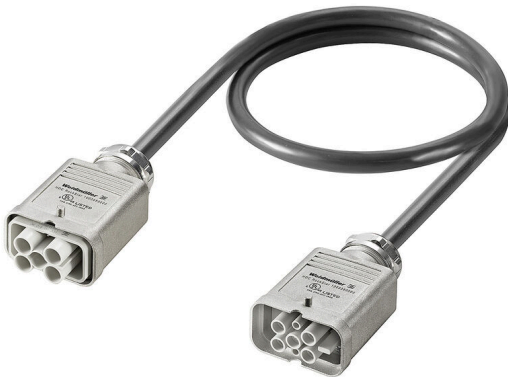

CH-HMAA-HMAB-06-0200-AB

Weidmüller Interface GmbH & Co. KG
Klingenbergstraße 26
D-32758 Detmold
Germany

www.weidmueller.com

Product similar to illustration

Stále více zasítovaný průmyslový svět jde ruku v ruce s modularizací strojů a systémů. Funkce s řídicí skříně se stále více přesouvají na úroveň nasazení v terénu, což zvyšuje množství požadované kabeláže.

Naše kabelové sestavy připravené k připojení je možné použít na úrovni nasazení v terénu a pro vysílání dat nebo výkonu v různých aplikacích. Řešení Plug & Produce od firmy Weidmüller jsou plně vyzkoušena a povedou ke zjednodušení sestav vašeho stroje. To umožňuje zaměřit se na vaše klíčové kompetence a další zvýšení účinnosti. S naším širokým produktovým portfoliem certifikovaných komponent nabízíme širokou diverzifikaci, takže můžeme poskytovat perfektní řešení pro vaše aplikace.

Nemůžete-li najít kabelovou sestavu, kterou hledáte, přestože naše portfolio trvale roste, můžeme vám nabídnout různé délkové varianty a specifická zákaznická řešení.

Všeobecné objednací údaje

Verze	Konektorové sestavy pro těžký provoz, Kontakt, Patice, Helukabel JZ-500-C black 7G2.5 or similar, Stíněný: Ano, Počet pólů: 6
Číslo objednávky	2712370200
Typ	CH-HMAA-HMAB-06-0200-AB
GTIN (EAN)	4050118750522
Množství	1 items