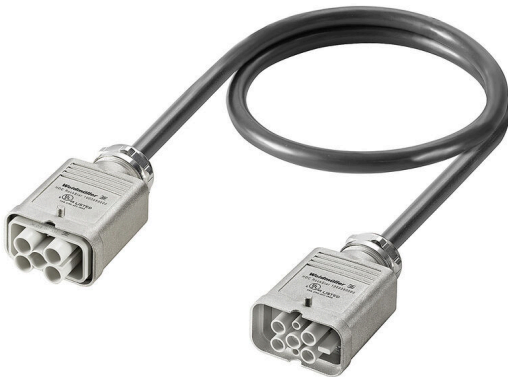

CH-HMAA-HMAB-06-0200-AB

Weidmüller Interface GmbH & Co. KG

Klingenbergstraße 26

D-32758 Detmold

Germany

www.weidmueller.com

Product similar to illustration

Stále více zasítovaný průmyslový svět jde ruku v ruce s modularizací strojů a systémů. Funkce s řídicí skříně se stále více přesouvají na úroveň nasazení v terénu, což zvyšuje množství požadované kabeláže.

Naše kabelové sestavy připravené k připojení je možné použít na úrovni nasazení v terénu a pro vysílání dat nebo výkonu v různých aplikacích. Řešení Plug & Produce od firmy Weidmüller jsou plně vyzkoušena a povedou ke zjednodušení sestav vašeho stroje. To umožňuje zaměřit se na vaše klíčové kompetence a další zvýšení účinnosti. S naším širokým produktovým portfoliem certifikovaných komponent nabízíme širokou diverzifikaci, takže můžeme poskytovat perfektní řešení pro vaše aplikace.

Nemůžete-li najít kabelovou sestavu, kterou hledáte, přestože naše portfolio trvale roste, můžeme vám nabídnout různé délkové varianty a specifická zákaznická řešení.

Všeobecné objednací údaje

Verze	Konektorové sestavy pro těžký provoz, Kontakt, Patice, Helukabel JZ-500-C black 7G2.5 or similar, Stíněný: Ano, Počet pólů: 6
Číslo objednávky	2712370200
Typ	CH-HMAA-HMAB-06-0200-AB
GTIN (EAN)	4050118750522
Množství	1 items