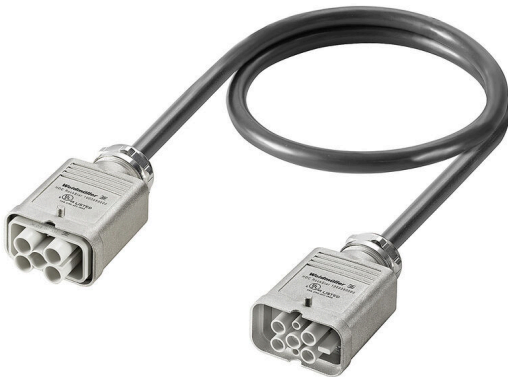

CH-HMAA-HMAB-06-0100-AB

Weidmüller Interface GmbH & Co. KG

Klingenbergstraße 26

D-32758 Detmold

Germany

www.weidmueller.com

Stále více zasítovaný průmyslový svět jde ruku v ruce s modularizací strojů a systémů. Funkce s řídicí skříně se stále více přesouvají na úroveň nasazení v terénu, což zvyšuje množství požadované kabeláže.

Naše kabelové sestavy připravené k připojení je možné použít na úrovni nasazení v terénu a pro vysílání dat nebo výkonu v různých aplikacích. Řešení Plug & Produce od firmy Weidmüller jsou plně vyzkoušena a povedou ke zjednodušení sestav vašeho stroje. To umožňuje zaměřit se na vaše klíčové kompetence a další zvýšení účinnosti. S naším širokým produktovým portfoliem certifikovaných komponent nabízíme širokou diverzifikaci, takže můžeme poskytovat perfektní řešení pro vaše aplikace.

Nemůžete-li najít kabelovou sestavu, kterou hledáte, přestože naše portfolio trvale roste, můžeme vám nabídnout různé délkové varianty a specifická zákaznická řešení.

Všeobecné objednací údaje

Verze	Konektorové sestavy pro těžký provoz, Kontakt, Patice, Helukabel JZ-500-C black 7G2.5 or similar, Stíněný: Ano, Počet pólů: 6
Číslo objednávky	2712370100
Typ	CH-HMAA-HMAB-06-0100-AB
GTIN (EAN)	4050118750973
Množství	1 items