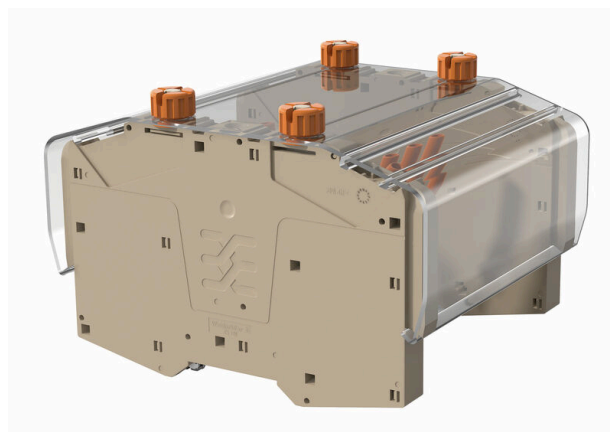

CP TTB

Weidmüller Interface GmbH & Co. KG

Klingenbergstraße 26

D-32758 Detmold

Germany

www.weidmueller.com

Komplexní příslušenství řady TTB Klippon® Connect dokonale vyhovují do posledního detailu. To usnadňuje montáž při dodržování požadovaných norem. Všechny komponenty důležité pro funkci a bezpečnost jsou ke svorkovnici nerozebíratelně připojeny. Tím se zvyšuje spolehlivost obvodů transformátoru proudu a napětí během instalace a údržby.

Všeobecné objednací údaje

Verze	Kryt víka (svorka)
Číslo objednávky	2710140000
Typ	CP TTB
GTIN (EAN)	4064675014171
Množství	10 items

Technické údaje**Osvědčení**

ROHS Shoda

Rozměry a hmotnosti

Hloubka	59 mm	Hloubka (v palcích)	2.3228 inch
Výška	148.5 mm	Výška (v palcích)	5.8464 inch
Šířka	1000 mm	Šířka (v palcích)	39.37 inch
Čistá hmotnost	27 g		

Klasifikace

ETIM 8.0	EC002848	ETIM 9.0	EC002848
ETIM 10.0	EC002848	ECLASS 14.0	27-25-03-90
ECLASS 15.0	27-25-03-90		

Příslušenství

EL CC-RAIL

Identifikace na míru: EL

Nekonečné variace značek MultiMark tvoří ekonomickou alternativu pro běžné lišty na štítky a speciální značky. Pro jakoukoliv šířku je možné přesně nakonfigurovat výšku pomocí softwaru a tím vytvořit perfektně souměrné značení. Čepel seřízne štítky na určenou velikost. Perfektní pro tvorbu velkých značek na funkční bloky a celé svorkovnice.