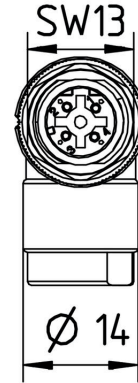

Rozměrový výkres