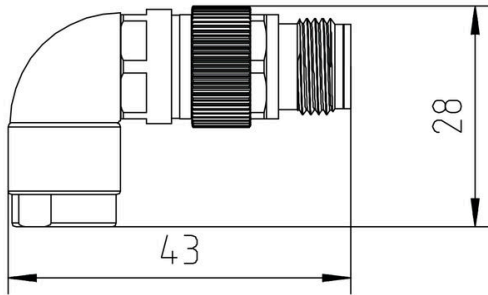

Nákresy

Rozměrový výkres