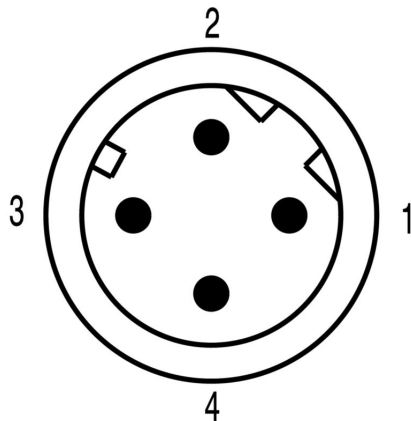

Schéma pólů