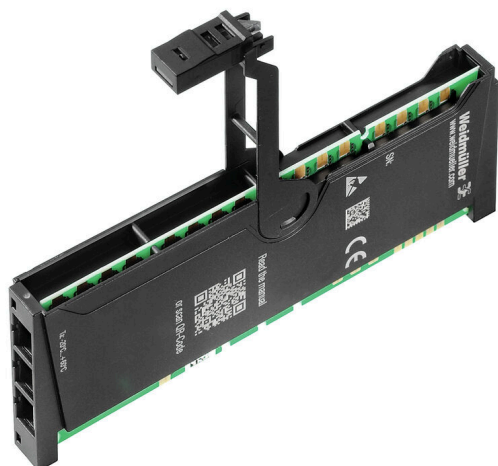

**UR20-EM-2617520000-SP**

**Weidmüller Interface GmbH & Co. KG**  
Klingenbergstraße 26  
D-32758 Detmold  
Germany

[www.weidmueller.com](http://www.weidmueller.com)

**Všeobecné objednáací údaje**

Verze	Replacement part
Číslo objednávky	<a href="#">2702570000</a>
Typ	UR20-EM-2617520000-SP
GTIN (EAN)	4064675267171
Množství	1 items

**UR20-EM-2617520000-SP****Weidmüller Interface GmbH & Co. KG**

Klingenbergstraße 26

D-32758 Detmold

Germany

[www.weidmueller.com](http://www.weidmueller.com)**Technical data****Rozměry a hmotnosti**

Hĺoubka	61 mm	Hĺoubka (v palcích)	2.4016 inch
Výška	110 mm	Výška (v palcích)	4.3307 inch
Šířka	12 mm	Šířka (v palcích)	0.4724 inch
Čistá hmotnost	28 g		

**Shoda produktu s prostředím**

REACH SVHC	Lead 7439-92-1
------------	----------------

**Klasifikace**

ETIM 8.0	EC002584	ETIM 9.0	EC002584
ETIM 10.0	EC002584	ECLASS 14.0	27-33-02-92
ECLASS 15.0	27-33-02-92		