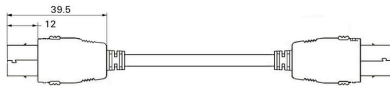

Konektor, vlevo

Zástrčka vlevo	USB A, IP20, Kontakt samec, přímý, konektor, s mechanickým zámkem, Plast, stíněné
----------------	---

Struktura kabelu

Průměr pláště	4.5 mm	Barva opláštění	černá
Průřez	2*AWG28 + 2*AWG24	Průměr pláště, max.	4.7 mm
Průměr pláště, min.	4.3 mm	Materiál pláště	PVC

Klasifikace

ETIM 8.0	EC001408	ETIM 9.0	EC001408
ETIM 10.0	EC001408	ECLASS 14.0	27-06-01-06
ECLASS 15.0	27-06-01-06		

IE-USB-A-A-1.0M-ML

Weidmüller Interface GmbH & Co. KG
Klingenbergstraße 26
D-32758 Detmold
Germany

www.weidmueller.com

Drawings

Dimensional drawing

Výhoda produktu