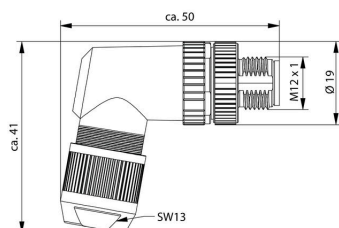

SAISWP-M-4A-4/8-M12

Weidmüller Interface GmbH & Co. KG
Klingenbergstraße 26
D-32758 Detmold
Germany

www.weidmueller.com

Nákresy

Výkres