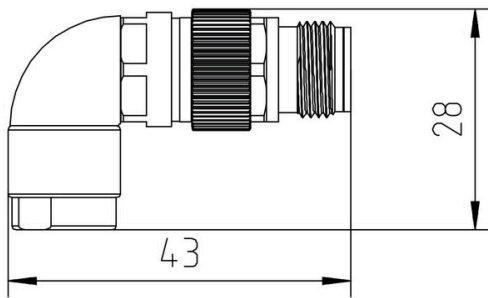

Nákresy

Rozměrový výkres

Rozměrový výkres

Schéma pólů

Křivka odlehčení

1 = Wire gauge 0.34 mm² /
0.5 mm²

SAISWC-M-5A-4/9-M12-CG

Weidmüller Interface GmbH & Co. KG
 Klingenbergstraße 26
 D-32758 Detmold
 Germany