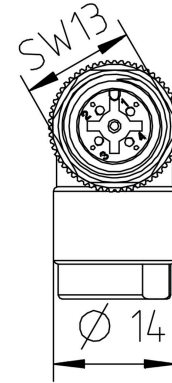

Nákresy

Rozměrový výkres

Rozměrový výkres

Schéma pólů

Křivka odlehčení

1 = Wire gauge 0.34 mm² /
0.5 mm²

SAISWC-M-5A-4/9-M12-CG

Weidmüller Interface GmbH & Co. KG
 Klingenbergstraße 26
 D-32758 Detmold
 Germany