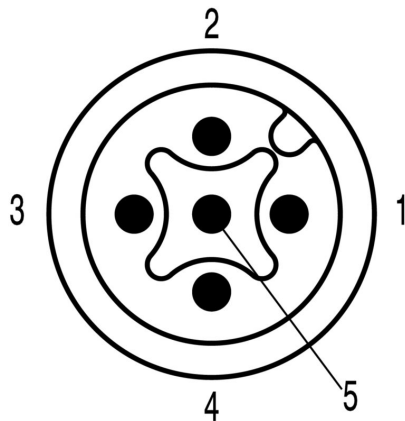

Obecné informace

Počet pólů	5	Připojení 1	M12
Připojení 2	Crimp	Hlavní materiál krytu	Slitina mědi poniklovaná
Připojovací závít	M12	Povrch kontaktu	Pozlacené
Průřez připojení vodičů, jemně stáčené, min.	0.08 mm ²	Průřez připojení vodičů, jemně stáčené, max.	0.82 mm ²
Průřez vodiče, pevný, min.	0.08 mm ²	Průřez vodiče, pevný, max.	0.82 mm ²
Stupeň krytí	IP67, přišroubované	Cykly zapojování	≥ 250

Nákresy

Rozměrový výkres

Rozměrový výkres

Schéma pólů

Křivka odlehčení

1 = Wire gauge 0.34 mm² /
0.5 mm²

SAISWC-M-5A-4/9-M12-CG

Weidmüller Interface GmbH & Co. KG
 Klingenbergstraße 26
 D-32758 Detmold
 Germany

Konektory samci a samice pro přizpůsobitelnou montáž M8, M12, M16 a 7/8" připojení, které jsou velmi pevné a ideální například pro strojírenství. Zásuvný konektor M12 nabízí výběr 4 různých systémů připojení.