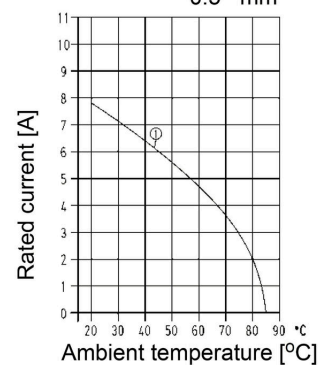

Nákresy

Rozměrový výkres

Rozměrový výkres

Schéma pólů

Křivka odlehčení

1 = Wire gauge 0.34 mm² /
0.5 mm²

SAISWC-M-5A-4/9-M12-CG

Weidmüller Interface GmbH & Co. KG
 Klingenbergstraße 26
 D-32758 Detmold
 Germany