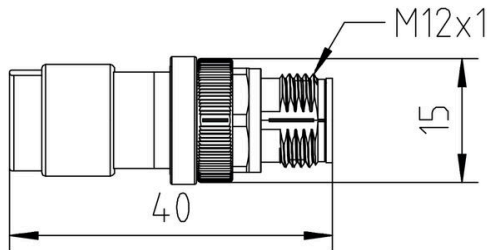

ROHS Shoda

Rozměry a hmotnosti

Průměr 15 mm Čistá hmotnost 19.5 g

Shoda produktu s prostředím

Stav souladu se směrnicí RoHS	V souladu s výjimkou
Výjimka ze směrnice RoHS (je-li použitelné/známo)	6c
REACH SVHC	Lead 7439-92-1
SCIP	ebf89fc8-a87f-4691-b87a-dfb9921774b4

Technické údaje – upravitelné zásuvné konektory

Počet pólů	5	Kódování	A-kódování
Povrch kontaktu	Pozlacené	LED	Ne
Typ připojení	Nalisované připojení	Hlavní materiál krytu	Slitina mědi poniklovaná
Průměr kabelu, max.	9 mm	Průměr kabelu, min.	4 mm
Průřez vodiče, max.	0.82 mm ²	Průřez vodiče, min.	0.08 mm ²
Jmenovité napětí	50 V	Jmenovitý proud	4 A
Stupeň krytí	IP67, přišroubované	Cykly zapojování	≥ 250
Závažnost znečištění	3	Druh kontaktu	Konektor samec
Připojení stínění	Ano	Materiál kroužku se závitem	Mosaz poniklovaná
Rozsah teplot krytu	-40 ... +85 °C		

Obecné informace

Počet pólů	5	Připojení 1	M12
Připojení 2	Crimp	Hlavní materiál krytu	Slitina mědi poniklovaná
Připojovací závít	M12	Povrch kontaktu	Pozlacené
Průřez připojení vodičů, jemně stáčené, min.	0.08 mm ²	Průřez připojení vodičů, jemně stáčené, max.	0.82 mm ²
Průřez vodiče, pevný, min.	0.08 mm ²	Průřez vodiče, pevný, max.	0.82 mm ²
Stupeň krytí	IP67, přišroubované	Cykly zapojování	≥ 250

Nákresy

Rozměrový výkres

Rozměrový výkres

Schéma pólů

Křivka odlehčení

1 = Wire gauge 0.34 mm² / 0.5 mm²

SAISGC-M-5A-4/9-M12-CG

Weidmüller Interface GmbH & Co. KG
 Klingenbergstraße 26
 D-32758 Detmold
 Germany