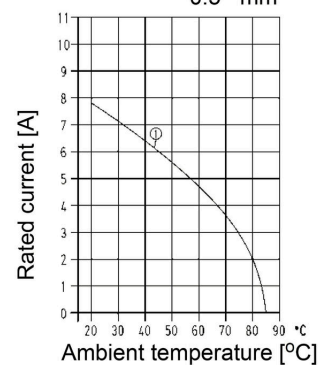

Nákresy

Rozměrový výkres

Rozměrový výkres

Schéma pólů

Křivka odlehčení

1 = Wire gauge 0.34 mm² / 0.5 mm²

SAISGC-M-5A-4/9-M12-CG

Weidmüller Interface GmbH & Co. KG
 Klingenbergstraße 26
 D-32758 Detmold
 Germany