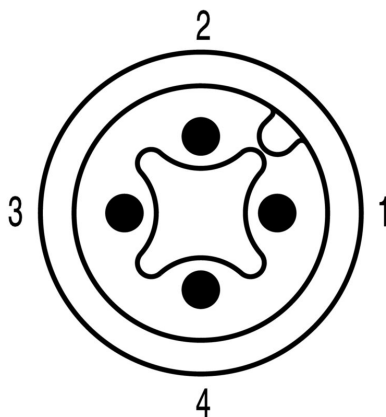

ROHS Shoda

Rozměry a hmotnosti

Průměr 15 mm Čistá hmotnost 19.5 g

Shoda produktu s prostředím

Stav souladu se směrnicí RoHS	V souladu s výjimkou
Výjimka ze směrnice RoHS (je-li použitelné/známo)	6c
REACH SVHC	Lead 7439-92-1
SCIP	ebf89fc8-a87f-4691-b87a-dfb9921774b4

Obecné informace

Počet pólů	5	Připojení 1	M12
Připojení 2	Crimp	Hlavní materiál krytu	Slitina mědi poniklovaná
Připojovací závít	M12	Povrch kontaktu	Pozlacené
Průřez připojení vodičů, jemně stáčené, min.	0.08 mm ²	Průřez připojení vodičů, jemně stáčené, max.	0.82 mm ²
Průřez vodiče, pevný, min.	0.08 mm ²	Průřez vodiče, pevný, max.	0.82 mm ²
Stupeň krytí	IP67, přišroubované	Cykly zapojování	≥ 250

Nákresy

Rozměrový výkres

Rozměrový výkres

Schéma pólů

Křivka odlehčení

1 = Wire gauge 0.34 mm² / 0.5 mm²

SAISGC-M-5A-4/9-M12-CG

Weidmüller Interface GmbH & Co. KG
 Klingenbergstraße 26
 D-32758 Detmold
 Germany

Konektory samci a samice pro přizpůsobitelnou montáž M8, M12, M16 a 7/8" připojení, které jsou velmi pevné a ideální například pro strojírenství. Zásuvný konektor M12 nabízí výběr 4 různých systémů připojení.