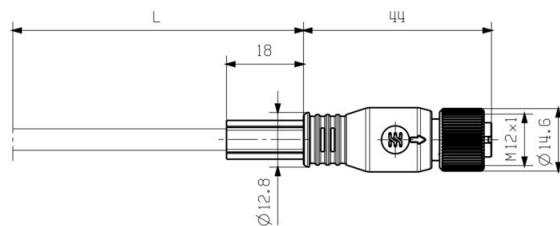

www.weidmueller.com

Nákresy

Rozměrový výkres

Rozměrový výkres

Schéma připojení

M12		M12
1	yellow	1
2	white	2
3	orange	3
4	blue	4

Detailní výkres

IE-C5DB4BB0150MCSMSS-X