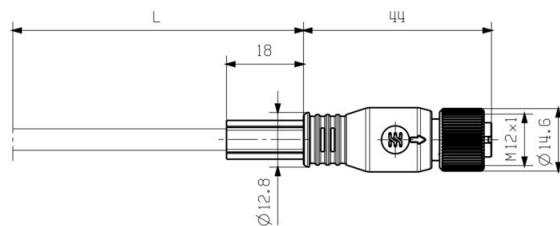

www.weidmueller.com

Nákresy

Rozměrový výkres

Rozměrový výkres

Schéma připojení

M12		M12
1	yellow	1
2	white	2
3	orange	3
4	blue	4

Detailní výkres

IE-C5DB4BB0100MCSMSS-X