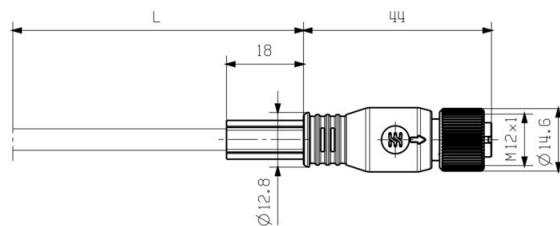

www.weidmueller.com

Nákresy

Rozměrový výkres

Rozměrový výkres

Schéma připojení

M12		M12
1	yellow	1
2	white	2
3	orange	3
4	blue	4

Detailní výkres

IE-C5DB4BB0050MCSMSS-X