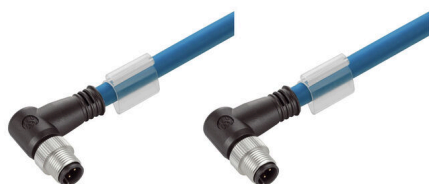

IE-C5DB4BB0100MCAMCA-X

Weidmüller Interface GmbH & Co. KG
Klingenbergstraße 26
D-32758 Detmold
Germany

www.weidmueller.com

Sestavené IE kabely, kabel pro železniční aplikace, Kat. 5,
modrá, M12

Všeobecné objednací údaje

Verze	Systémový kabel, M12 D-kódování – IP 67 zahnutý konektor samec, M12 D-kódování – IP 67 zahnutý konektor samec, Cat. 5e, Polyolefin, 10 m
Číslo objednávky	2672340100
Typ	IE-C5DB4BB0100MCAMCA-X
GTIN (EAN)	4064675262237
Množství	1 items