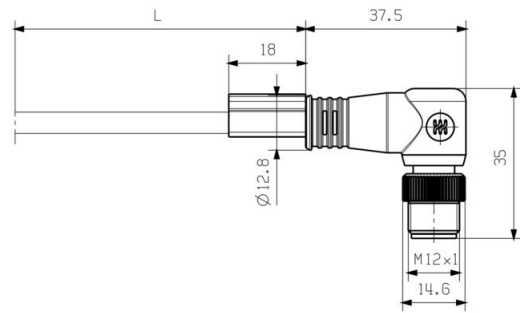

www.weidmueller.com

Drawings

Rozměrový výkres

Rozměrový výkres

Schéma připojení

M12		M12
1	yellow	1
2	white	2
3	orange	3
4	blue	4

Detailní výkres

IE-C5DB4BB0050MCAMCA-X