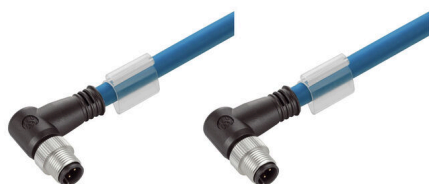

IE-C5DB4BB0050MCAMCA-X

Weidmüller Interface GmbH & Co. KG
Klingenbergstraße 26
D-32758 Detmold
Germany

www.weidmueller.com

Sestavené IE kabely, kabel pro železniční aplikace, Kat. 5,
modrá, M12

Všeobecné objednací údaje

Verze	Systémový kabel, M12 D-kódování – IP 67 zahnutý konektor samec, M12 D-kódování – IP 67 zahnutý konektor samec, Cat. 5e, Polyolefin, 5 m
Číslo objednávky	2672340050
Typ	IE-C5DB4BB0050MCAMCA-X
GTIN (EAN)	4064675262220
Množství	1 items