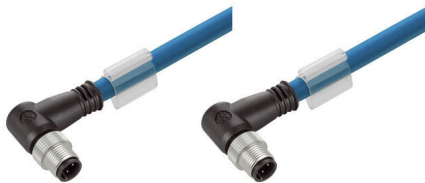

IE-C5DB4BB0015MCAMCA-X

Weidmüller Interface GmbH & Co. KG
Klingenbergstraße 26
D-32758 Detmold
Germany

www.weidmueller.com

Sestavené IE kabely, kabel pro železniční aplikace, Kat. 5,
modrá, M12

Všeobecné objednací údaje

Verze	Systémový kabel, M12 D-kódování – IP 67 zahnutý konektor samec, M12 D-kódování – IP 67 zahnutý konektor samec, Cat. 5e, Polyolefin, 1.5 m
Číslo objednávky	2672340015
Typ	IE-C5DB4BB0015MCAMCA-X
GTIN (EAN)	4064675262213
Množství	1 items