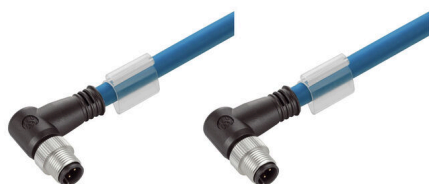

IE-C5DB4BB0015MCAMCA-X

Weidmüller Interface GmbH & Co. KG
Klingenbergstraße 26
D-32758 Detmold
Germany

www.weidmueller.com

Sestavené IE kabely, kabel pro železniční aplikace, Kat. 5,
modrá, M12

Všeobecné objednací údaje

Verze	Systémový kabel, M12 D-kódování – IP 67 zahnutý konektor samec, M12 D-kódování – IP 67 zahnutý konektor samec, Cat. 5e, Polyolefin, 1.5 m
Číslo objednávky	2672340015
Typ	IE-C5DB4BB0015MCAMCA-X
GTIN (EAN)	4064675262213
Množství	1 items