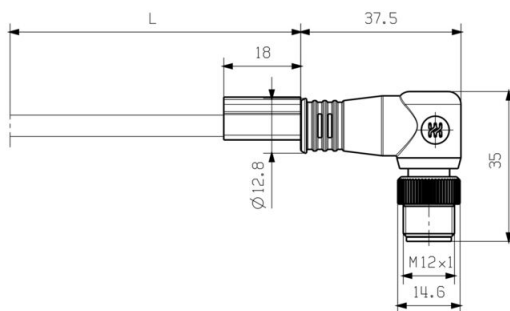

Klasifikace

ETIM 8.0	EC002599	ETIM 9.0	EC002599
ETIM 10.0	EC002599	ECLASS 14.0	27-06-03-08
ECLASS 15.0	27-06-03-08		

Nákresy

Rozměrový výkres

Rozměrový výkres

Schéma připojení

M12		M12
1	yellow	1
2	white	2
3	orange	3
4	blue	4