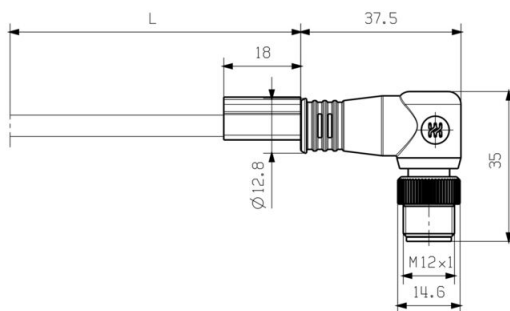

IE-C5DB4BB0070MCSMCA-X

Weidmüller Interface GmbH & Co. KG
Klingenbergstraße 26
D-32758 Detmold
Germany

www.weidmueller.com

Technické údaje

Osvědčení

ROHS	Shoda
------	-------

Rozměry a hmotnosti

Délka	7 m	Délka (v palcích)	275.5906 inch
Čistá hmotnost	600 g		

Klasifikace

ETIM 8.0	EC002599	ETIM 9.0	EC002599
ETIM 10.0	EC002599	ECLASS 14.0	27-06-03-08
ECLASS 15.0	27-06-03-08		

Nákresy

Rozměrový výkres

Rozměrový výkres

Schéma připojení

M12		M12
1	yellow	1
2	white	2
3	orange	3
4	blue	4