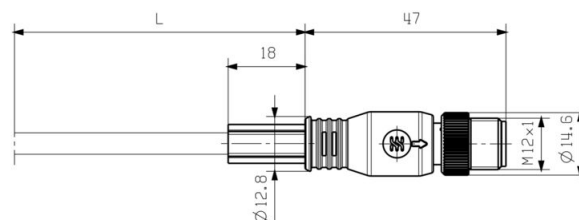

www.weidmueller.com

Nákresy

Rozměrový výkres

Rozměrový výkres

Schéma připojení

M12		M12
1	yellow	1
2	white	2
3	orange	3
4	blue	4

Detailní výkres

IE-C5DB4BB0150MCSMCS-X