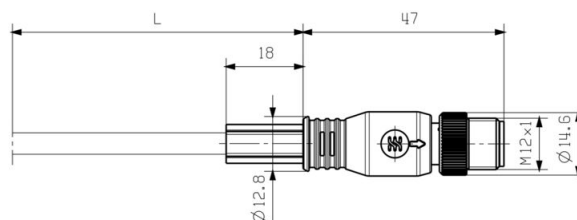

www.weidmueller.com

Nákresy

Rozměrový výkres

Rozměrový výkres

Schéma připojení

M12		M12
1	yellow	1
2	white	2
3	orange	3
4	blue	4

Detailní výkres

IE-C5DB4BB0050MCSMCS-X