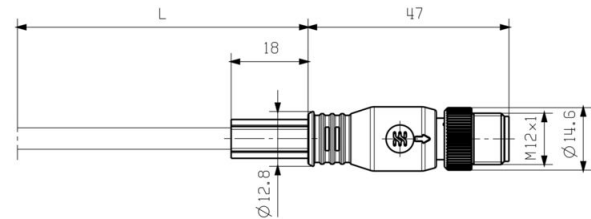

Struktura kabelu

Průřez propojení AWG, max.	AWG 22	Barva opláštění	Modrá
Průřez	4*AWG 22/7 - 0,32 mm ²	Stínění	SF/UTP
Počet vodičů	4	Izolace	PE
Průměr pláště, max.	6.8 mm	Průměr pláště, min.	6.4 mm
Materiál pláště	Polyolefin	Stínění páru vodičů	Plastová fólie
Izolace jádra vodiče, tloušťka	1.4 mm	Barevné kódování	žlutá, bílá, oranžová, modrá
Materiál vodiče	pocínovaná měď	Tloušťka materiálu opláštění	1 mm

Klasifikace

ETIM 8.0	EC002599	ETIM 9.0	EC002599
ETIM 10.0	EC002599	ECLASS 14.0	27-06-03-08
ECLASS 15.0	27-06-03-08		

Nákresy

Rozměrový výkres

Rozměrový výkres

Schéma připojení

M12		M12
1	yellow	1
2	white	2
3	orange	3
4	blue	4