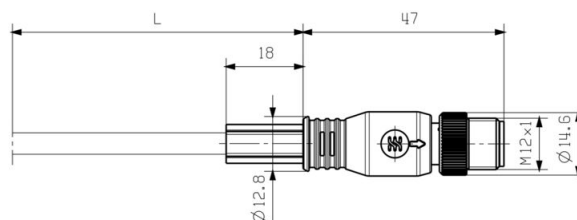

Struktura kabelu

Průřez propojení AWG, max.	AWG 22	Barva opláštění	Modrá
Průřez	4*AWG 22/7 - 0,32 mm ²	Stínění	SF/UTP
Počet vodičů	4	Izolace	PE
Průměr pláště, max.	6.8 mm	Průměr pláště, min.	6.4 mm
Materiál pláště	Polyolefin	Stínění páru vodičů	Plastová fólie
Izolace jádra vodiče, tloušťka	1.4 mm	Barevné kódování	žlutá, bílá, oranžová, modrá
Materiál vodiče	pocínovaná měď	Tloušťka materiálu opláštění	1 mm

Klasifikace

ETIM 8.0	EC002599	ETIM 9.0	EC002599
ETIM 10.0	EC002599	ECLASS 14.0	27-06-03-08
ECLASS 15.0	27-06-03-08		

Nákresy

Rozměrový výkres

Rozměrový výkres

Schéma připojení

M12		M12
1	yellow	1
2	white	2
3	orange	3
4	blue	4