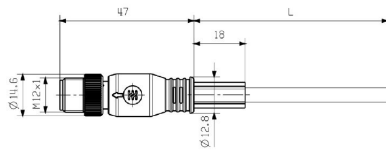

Nákresy

Rozměrový výkres