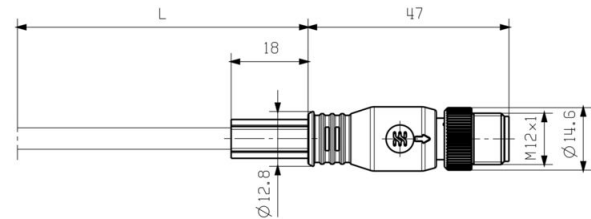

Klasifikace

ETIM 8.0	EC002599	ETIM 9.0	EC002599
ETIM 10.0	EC002599	ECLASS 14.0	27-06-03-08
ECLASS 15.0	27-06-03-08		

Nákresy

Rozměrový výkres

Rozměrový výkres

Schéma připojení

M12		M12
1	yellow	1
2	white	2
3	orange	3
4	blue	4