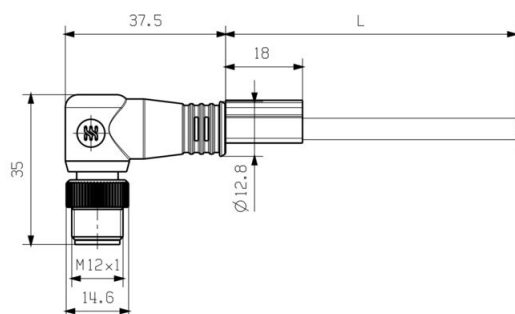

www.weidmueller.com

Nákresy

Rozměrový výkres

Schéma připojení

	M12
yellow	1
white	2
orange	3
blue	4

Detailní výkres

Příslušenství

Screwty® nástroj na kabelové průchodky

Ideální nástroj pro jakoukoliv práci

Screwty® je ideální, všestranný nástroj pro utahování všech běžných kabelů snímačů a akčních členů. I těžko přístupné kulaté konektory jsou se Screwty® nadosah. Jednoduchý otáčivý moment utáhne a povolí konektory bez potřeby nadměrné síly. Screwty® je jedinečné a celkové řešení, protože je lze použít s většinou kabelů a konektorů od jiných prodejců (přes 90 %). Screwty® se skládá z rukojeti a tradičního 1/4" adaptéru. Lze je tedy použít pro všechny velikosti: pro kulaté konektory M12 a M8, pro varianty M12F a M8F a pro přizpůsobitelné konektory samce a samice.