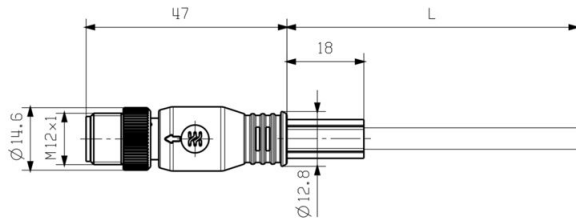

IE-C5DB4BB0100MCSXXX-X

Weidmüller Interface GmbH & Co. KG
Klingenbergstraße 26
D-32758 Detmold
Germany

www.weidmueller.com

Nákresy

Rozměrový výkres