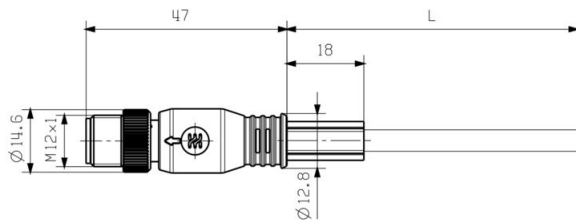

www.weidmueller.com

Drawings

Rozměrový výkres

Schéma připojení

	M12
yellow	1
white	2
orange	3
blue	4

Detailní výkres

IE-C5DB4BB0015MCSXXX-X

Weidmüller Interface GmbH & Co. KG
Klingenbergstraße 26
D-32758 Detmold
Germany