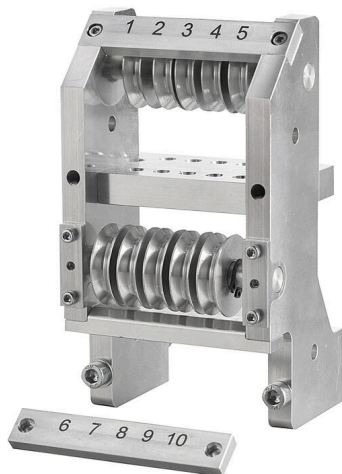

**WPC KBZF B****Weidmüller Interface GmbH & Co. KG**

Klingenbergstraße 26

D-32758 Detmold

Germany

www.weidmueller.com

Volitelné příslušenství pro úpravy v našem centru pro práci s individuálními požadavky. Systémy podávání kabelu přímo do dílenského vozu nebo externí jednotky, přídavné tiskárny nebo upínací desky.

**Všeobecné objednací údaje**

Číslo objednávky	2666390000
Typ	<a href="#">WPC KBZF B</a>
GTIN (EAN)	4050118688146
Množství	1 items

**Technické údaje****Osvědčení**

ROHS Shoda

**Rozměry a hmotnosti**

Čistá hmotnost 1127 g

**Shoda produktu s prostředím**Stav souladu se směrnici RoHS Není ovlivněno  
REACH SVHC Ne SVHC nad 0,1 wt%**Systemy značení**

Verze Podávací válečky

**Klasifikace**

ETIM 8.0	EC011819	ETIM 9.0	EC011819
ETIM 10.0	EC011819	ECLASS 14.0	21-07-03-92
ECLASS 15.0	21-07-03-92		