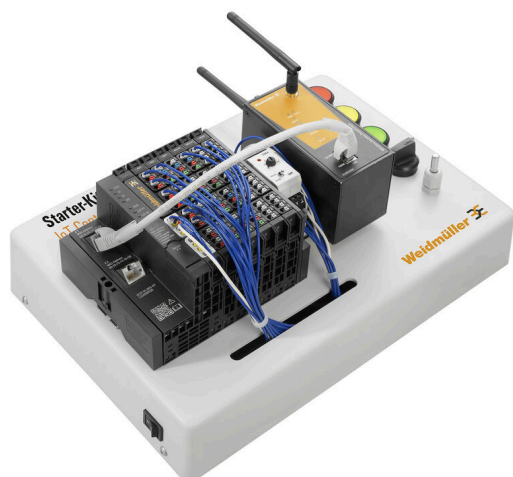

## STARTERKIT-UC20-WL2000-IOT

**Weidmüller Interface GmbH & Co. KG**  
Klingenbergstraße 26  
D-32758 Detmold  
Germany

[www.weidmueller.com](http://www.weidmueller.com)