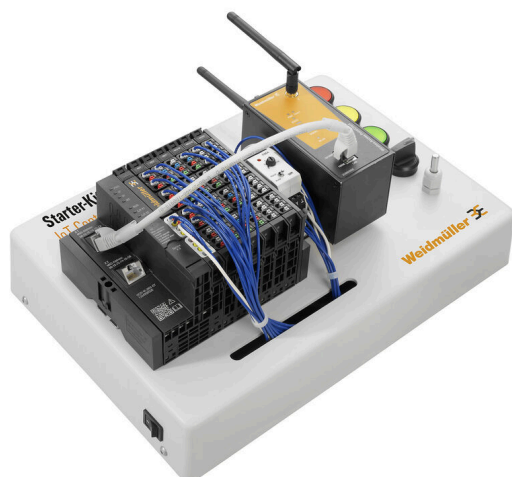

STARTERKIT-UC20-WL2000-IOT

Weidmüller Interface GmbH & Co. KG
Klingenbergstraße 26
D-32758 Detmold
Germany

www.weidmueller.com

Všeobecné objednávací údaje

Číslo objednávky	2666060000
Typ	STARTERKIT-UC20-WL2000-IOT
GTIN (EAN)	4050118681550
Množství	1 items

STARTERKIT-UC20-WL2000-IOT

Weidmüller Interface GmbH & Co. KG
Klingenbergstraße 26
D-32758 Detmold
Germany

www.weidmueller.com

Technické údaje

Osvědčení

ROHS	Shoda
------	-------

Rozměry a hmotnosti

Hloubka	455 mm	Hloubka (v palcích)	17.9134 inch
Výška	320 mm	Výška (v palcích)	12.5984 inch
Šířka	255 mm	Šířka (v palcích)	10.0394 inch
Rozměr při montáži – výška	320 mm	Čistá hmotnost	800 g

Shoda produktu s prostředím

Stav souladu se směrnicí RoHS	V souladu s výjimkou
Výjimka ze směrnice RoHS (je-li použitelné/známo)	6c, 7a, 7c1
REACH SVHC	Lead 7439-92-1
SCIP	8eb7beda-d24b-434b-95c4-ddc050faf33c