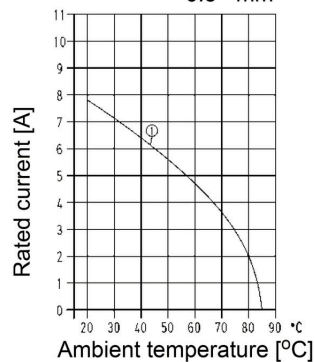

Nákresy

Rozměrový výkres

Rozměrový výkres

Schéma pólů

Křivka odlehčení

1 = Wire gauge 0.34 mm² / 0.5 mm²

SAIBWC-M-5A-4/9-M12-CG

Weidmüller Interface GmbH & Co. KG
 Klingenbergstraße 26
 D-32758 Detmold
 Germany