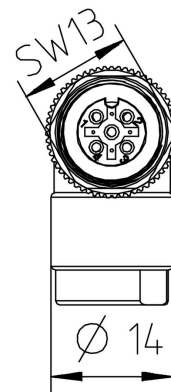

ROHS Shoda

Rozměry a hmotnosti

Průměr 14 mm Čistá hmotnost 30.5 g

Shoda produktu s prostředím

Stav souladu se směrnici RoHS	Vyhovující
REACH SVHC	Lead 7439-92-1
SCIP	ebf89fc8-a87f-4691-b87a-dfb9921774b4

Technické údaje – upravitelné zásuvné konektory

Nákresy

Rozměrový výkres

Rozměrový výkres

Schéma pólů

Křivka odlehčení

1 = Wire gauge 0.34 mm² / 0.5 mm²

SAIBWC-M-5A-4/9-M12-CG

Weidmüller Interface GmbH & Co. KG
 Klingenbergstraße 26
 D-32758 Detmold
 Germany