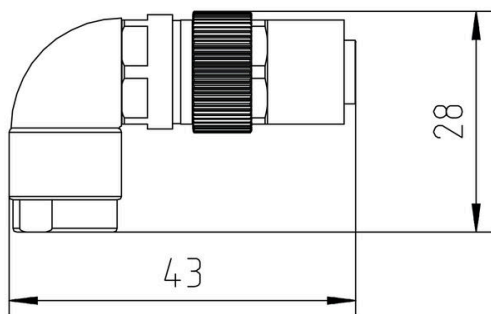

ROHS Shoda

Rozměry a hmotnosti

Průměr 14 mm Čistá hmotnost 30.5 g

Shoda produktu s prostředím

Stav souladu se směrnici RoHS	Vyhovující
REACH SVHC	Lead 7439-92-1
SCIP	ebf89fc8-a87f-4691-b87a-dfb9921774b4

Technické údaje – upravitelné zásuvné konektory

Nákresy

Rozměrový výkres

Rozměrový výkres

Schéma pólů

Křivka odlehčení

1 = Wire gauge 0.34 mm² / 0.5 mm²

SAIBWC-M-5A-4/9-M12-CG

Weidmüller Interface GmbH & Co. KG
 Klingenbergstraße 26
 D-32758 Detmold
 Germany