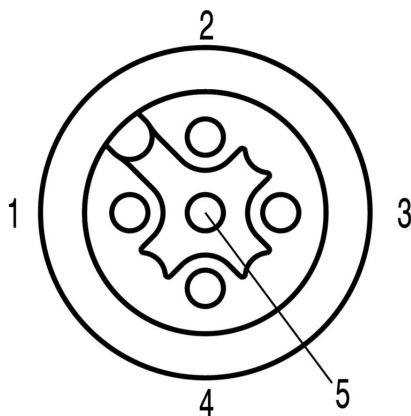

ROHS Shoda

Rozměry a hmotnosti

Průměr 14 mm Čistá hmotnost 30.5 g

Shoda produktu s prostředím

Stav souladu se směrnici RoHS	Vyhovující
REACH SVHC	Lead 7439-92-1
SCIP	ebf89fc8-a87f-4691-b87a-dfb9921774b4

Technické údaje – upravitelné zásuvné konektory

Obecné informace

Počet pólů	5	Připojení 1	M12
Připojení 2	Crimp	Hlavní materiál krytu	Slitina mědi poniklovaná
Připojovací závit	M12	Povrch kontaktu	Pozlacené
Průřez připojení vodičů, jemně stáčené, min.	0.08 mm ²	Průřez připojení vodičů, jemně stáčené, max.	0.82 mm ²
Průřez vodiče, pevný, min.	0.08 mm ²	Průřez vodiče, pevný, max.	0.82 mm ²
Stupeň krytí	IP67, přišroubované	Cykly zapojování	≥ 250

Nákresy

Rozměrový výkres

Rozměrový výkres

Schéma pólů

Křivka odlehčení

1 = Wire gauge 0.34 mm² / 0.5 mm²

SAIBWC-M-5A-4/9-M12-CG

Weidmüller Interface GmbH & Co. KG
 Klingenbergstraße 26
 D-32758 Detmold
 Germany