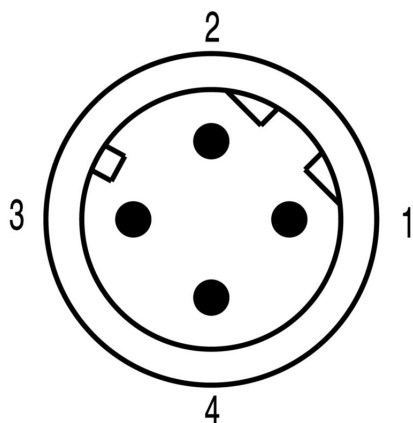

Rozměrový výkres

Schéma pólů