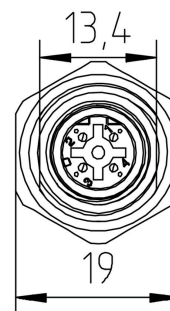

Shoda produktu s prostředím

Stav souladu se směrnicí RoHS	Vyhovující
REACH SVHC	Lead 7439-92-1
SCIP	ebf89fc8-a87f-4691-b87a-dfb9921774b4

Technické údaje – upravitelné zásuvné konektory

Počet pólů	4	Kódování	D-kódování
Povrch kontaktu	Ni/Au	LED	Ne
Typ připojení	Nalisované připojení	Hlavní materiál krytu	Slitina mědi poniklovaná
Průměr kabelu, max.	9 mm	Průměr kabelu, min.	4 mm
Průřez vodiče, max.	0.82 mm ²	Průřez vodiče, min.	0.08 mm ²
Jmenovité napětí	50 V	Jmenovitý proud	4 A
Stupeň krytí	IP67	Cykly zapojování	≥ 250
Druh kontaktu	Konektor samec	Připojení stínění	Ano
Materiál kroužku se závitem	Poniklovaný CuZn	Rozsah teplot krytu	-40 ... +85 °C

Obecné informace

Počet pólů	4	Připojení 1	M12
Připojení 2	Crimp	Klasifikace hořlavosti UL 94	V-0
Hlavní materiál krytu	Slitina mědi poniklovaná	Připojovací závity	M12
Povrch kontaktu	Ni/Au	Průřez připojení vodičů, jemně stáčené, min.	0.08 mm ²
Průřez připojení vodičů, jemně stáčené, max.	0.82 mm ²	Stupeň krytí	IP67
Cykly zapojování	≥ 250		

Klasifikace

ETIM 8.0	EC002635	ETIM 9.0	EC002635
ETIM 10.0	EC002635	ECLASS 14.0	27-44-01-16
ECLASS 15.0	27-44-01-16		

Nákresy

Rozměrový výkres

Rozměrový výkres

Schéma pólů

SAISGC-M-4D-4/9-M12-WDF

Weidmüller Interface GmbH & Co. KG
 Klingenbergstraße 26
 D-32758 Detmold
 Germany

Konektory samci a samice pro přizpůsobitelnou montáž M8, M12, M16 a 7/8" připojení, které jsou velmi pevné a ideální například pro strojírenství. Zásuvný konektor M12 nabízí výběr 4 různých systémů připojení.