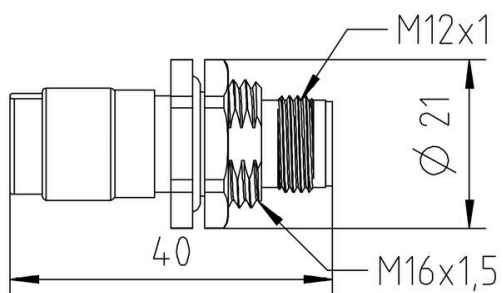

Nákresy

Rozměrový výkres