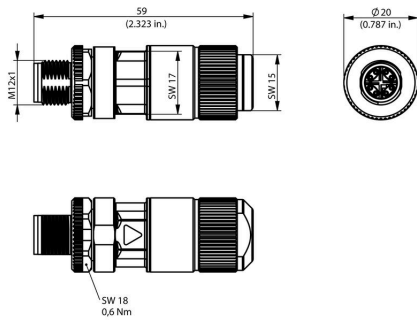

IE-PS-M12X-180-P-TH-SC-ST

Weidmüller Interface GmbH & Co. KG
Klingenbergstraße 26
D-32758 Detmold
Germany

Nákresy

www.weidmueller.com