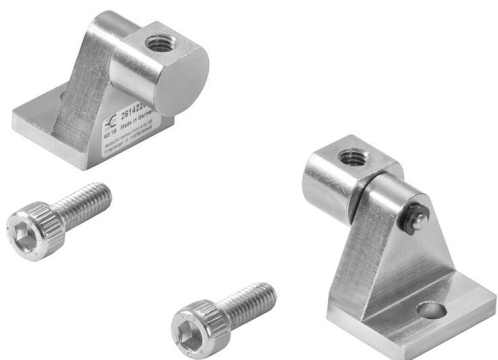

WIL-SCHWENKHALTER

Weidmüller Interface GmbH & Co. KG

Klingenbergstraße 26

D-32758 Detmold

Germany

www.weidmueller.com

Otočný držák pro světla WIL, velmi kvalitní verze bez zarážky

Všeobecné objednací údaje

Číslo objednávky	2614220000
Typ	WIL-SCHWENKHALTER
GTIN (EAN)	4050118651249
Množství	1 items