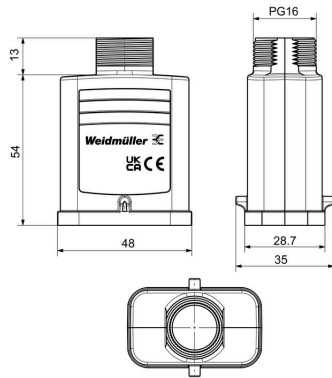

HDC HQP TOLU 1PG16 VE100

Weidmüller Interface GmbH & Co. KG
Klingenbergstraße 26
D-32758 Detmold
Germany

Nákresy

Výkres