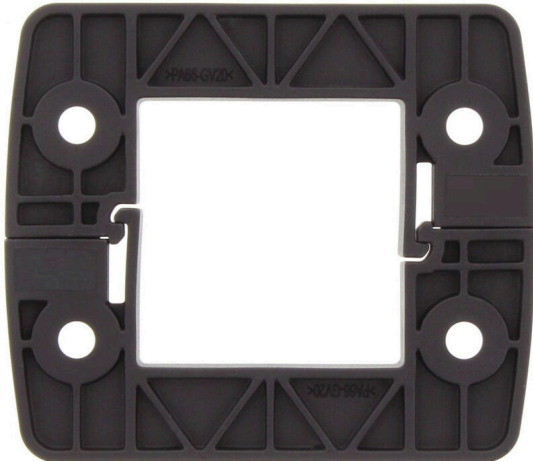

CABTITE FRL 4-1 BK**Weidmüller Interface GmbH & Co. KG**

Klingenbergstraße 26

D-32758 Detmold

Germany

www.weidmueller.com

Rám vyrobený z jednoho kusu lze rychle a snadno smontovat a skládá se z rozměrově stálého plastu vyztuženého skleněnými vlákny. Uchycené pěnové těsnění zaručuje efektivní těsnění IP66 v souladu s normou DIN EN 60529, dokonce i na lakovaném nebo hrubém povrchu.

Všeobecné objednací údaje

Verze	Pojistný rám, Cabtite (systém pro vstup kabelů), Polyamid, vyztužený skelnými vlákny, Uhlově černá, Výška: 68.8 mm, Šířka: 80 mm, Hloubka: 11.3 mm, -40 °C... 120 °C, IP66
Číslo objednávky	2584260000
Typ	CABTITE FRL 4-1 BK
GTIN (EAN)	4050118616200
Množství	10 items

Rozměry a hmotnosti

Hloubka	11.3 mm	Hloubka (v palcích)	0.4449 inch
Výška	68.8 mm	Výška (v palcích)	2.7087 inch
Nejvyšší nebo nejnižší verze	11.3 mm	Šířka	80 mm
Šířka (v palcích)	3.1496 inch	Průměr	5.5 mm
Rozměr při montáži - výška	58 mm	Rozměr při montáži - šířka	32 mm
Čistá hmotnost	22.88 g		