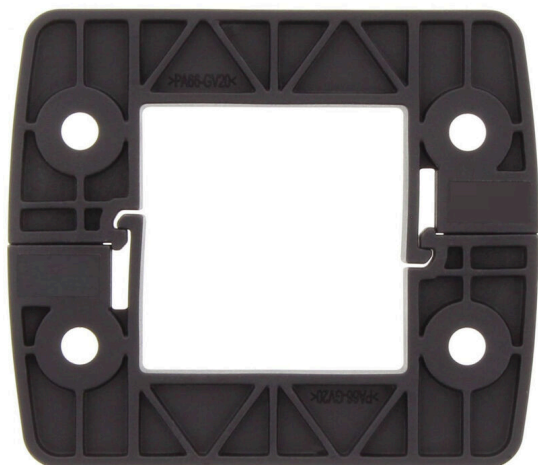

CABTITE FRL 4-1 BK**Weidmüller Interface GmbH & Co. KG**

Klingenbergstraße 26

D-32758 Detmold

Germany

www.weidmueller.com

Rám vyrobený z jednoho kusu lze rychle a snadno smontovat a skládá se z rozměrově stálého plastu vyztuženého skleněnými vlákny. Uchycené pěnové těsnění zaručuje efektivní těsnění IP66 v souladu s normou DIN EN 60529, dokonce i na lakovaném nebo hrubém povrchu.

Všeobecné objednací údaje

Verze	Pojistný rám, Cabtite (systém pro vstup kabelů), Polyamid, vyztužený skelnými vlákny, Uhlově černá, Výška: 68.8 mm, Šířka: 80 mm, Hloubka: 11.3 mm, -40 °C... 120 °C, IP66
Číslo objednávky	2584260000
Typ	CABTITE FRL 4-1 BK
GTIN (EAN)	4050118616200
Množství	10 items

UL File Number Search

[Web UL](#)

Č. osvědčení (cURus)

E223801

Rozměry a hmotnosti

Hloubka	11.3 mm	Hloubka (v palcích)	0.4449 inch
Výška	68.8 mm	Výška (v palcích)	2.7087 inch
Nejvyšší nebo nejnižší verze	11.3 mm	Šířka	80 mm
Šířka (v palcích)	3.1496 inch	Průměr	5.5 mm
Rozměr při montáži - výška	58 mm	Rozměr při montáži - šířka	32 mm
Čistá hmotnost	22.88 g		