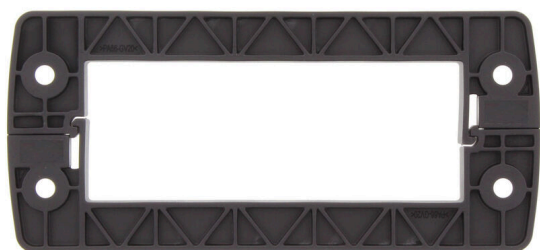

CABTITE FRL 24/10 BK**Weidmüller Interface GmbH & Co. KG**

Klingenbergstraße 26

D-32758 Detmold

Germany

www.weidmueller.com

Rám vyrobený z jednoho kusu lze rychle a snadno smontovat a skládá se z rozměrově stálého plastu vyztuženého skleněnými vlákny. Uchycené pěnové těsnění zaručuje efektivní těsnění IP66 v souladu s normou DIN EN 60529, dokonce i na lakovaném nebo hrubém povrchu.

Všeobecné objednací údaje

Verze	Pojistný rám, Cabtite (systém pro vstup kabelů), Polyamid, vyztužený skelnými vlákny, Uhlově černá, Výška: 68.8 mm, Šířka: 152 mm, Hloubka: 11.3 mm, -40 °C... 120 °C, IP66
Číslo objednávky	2584210000
Typ	CABTITE FRL 24/10 BK
GTIN (EAN)	4050118615289
Množství	10 items

UL File Number Search

[Web UL](#)

Č. osvědčení (cURus)

E223801

Rozměry a hmotnosti

Hloubka	11.3 mm	Hloubka (v palcích)	0.4449 inch
Výška	68.8 mm	Výška (v palcích)	2.7087 inch
Nejvyšší nebo nejnižší verze	11.3 mm	Šířka	152 mm
Šířka (v palcích)	5.9842 inch	Průměr	5.5 mm
Rozměr při montáži - výška	130 mm	Rozměr při montáži - šířka	32 mm
Čistá hmotnost	32.65 g		