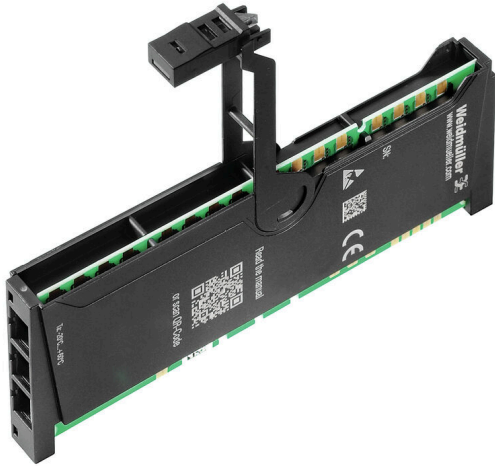

**UR20-EM-2566100000-SP**

**Weidmüller Interface GmbH & Co. KG**  
Klingenbergstraße 26  
D-32758 Detmold  
Germany

[www.weidmueller.com](http://www.weidmueller.com)

**Všeobecné objednáací údaje**

Verze	Replacement part
Číslo objednávky	<a href="#">2568380000</a>
Typ	UR20-EM-2566100000-SP
GTIN (EAN)	4050118578850
Množství	1 items

Hĺoubka	61 mm	Hĺoubka (v palcích)	2.4016 inch
Výška	110 mm	Výška (v palcích)	4.3307 inch
Šířka	12 mm	Šířka (v palcích)	0.4724 inch
Čistá hmotnost	28 g		

**Shoda produktu s prostředím**

REACH SVHC	Lead 7439-92-1
------------	----------------