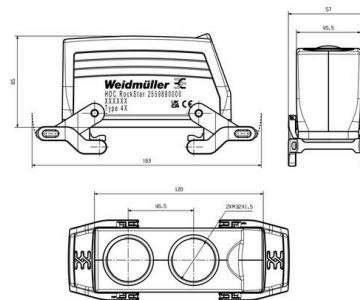

Obrázek výrobku

Výkres