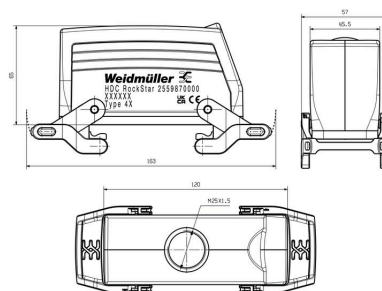

Nákresy

Obrázek výrobku

Výkres