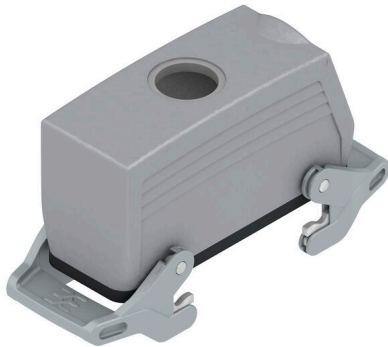

**HDC 24B KBU 1M25G N**

**Weidmüller Interface GmbH & Co. KG**  
Klingenbergstraße 26  
D-32758 Detmold  
Germany

www.weidmueller.com

**Obrázek výrobku****IP65**

Speciální slitina litá pod tlakem a vícevrstvé povrchové těsnění poskytuje úplnou ochranu pro kryty HDC. Chytře navržený blokovací systém je vyroben z nerezové oceli. To zaručuje dlouhou životnost s vysokou odolností proti korozi a nárazům.

Blokovací systém krytu nabízí integrovanou bezpečnost. Náš unikátní patentovaný pružinový systém zajišťuje blokování krytu pevným držením a zabraňuje náhodnému otevření.

Laserový popis umožňuje snadnou a rychlou identifikaci. Každý kryt je trvale označen laserovým popisem tak, aby každý produkt mohl být rychle rozpoznán a umístěn. Weidmüller RockStar® IP65 / NEMA typ 4X kryty - vaše nejlepší volba pro průmyslové kryty s ochranou IP65.

**Všeobecné objednací údaje**

Verze	HDC pouzdra, Instalační velikost: 8, Stupeň krytí: IP65, v zapojeném stavu, Kryt spojky, Boční uzamykací svorka na dolní straně, Velikost kabelových vstupů: M 25
Číslo objednávky	<a href="#">2559870000</a>
Typ	HDC 24B KBU 1M25G N
GTIN (EAN)	4050118652338
Množství	1 items