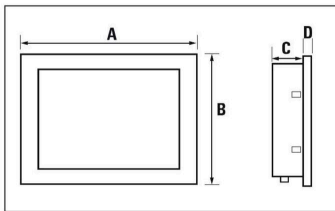

Rozměry a hmotnosti

Hloubka	36.8 mm	Hloubka (v palcích)	1.4488 inch
Výška	190 mm	Výška (v palcích)	7.4803 inch
Šířka	268 mm	Šířka (v palcích)	10.5512 inch
Tloušťka stěny, min.	2 mm	Tloušťka stěny, max.	6 mm
Čistá hmotnost	882 g		

Vybavení

Velikost	10.1"	Rozlišení	1024 x 600
Počet zobrazitelných barev	16000000 M	Světelnost	400 cd/m ²
Dotyková obrazovka	odporový	Displej materiálu	Plast
Úhel (vertikální)	Top: 70° / Bottom: 70°	Materiál rámu	Plast

UV66-ECO-10-RES-W

Weidmüller Interface GmbH & Co. KG
 Klingenbergstraße 26
 D-32758 Detmold
 Germany

Drawings

www.weidmueller.com

Maße (mm) / Dimensions (mm)

	LCD	A	B	C	D
UV66-ECO-4-RES-W	4.3"	126	95	26.6	5
UV66-ECO-7-RES-W	7"	192	144	25.9	5
UV66-ECO-10-RES-W	10.1"	272	194	28	5

Montageausschnitt / Panel cut-out

	LCD	E (mm)	F (mm)
UV66-ECO-4-RES-W	4.3"	111	80
UV66-ECO-7-RES-W	7"	175	127
UV66-ECO-10-RES-W	10.1"	256	178

Montageabstände / Mounting distances

X	Y	Z
> 51 mm	> 51 mm	> 51 mm