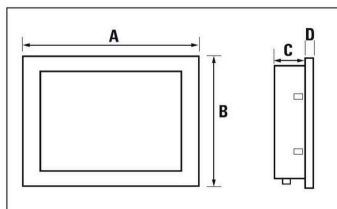

### Rozměry a hmotnosti

Hloubka	36 mm	Hloubka (v palcích)	1.4173 inch
Výška	89 mm	Výška (v palcích)	3.5039 inch
Šířka	120 mm	Šířka (v palcích)	4.7244 inch
Tloušťka stěny, min.	2 mm	Tloušťka stěny, max.	6 mm
Čistá hmotnost	180 g		

## Nákresy

www.weidmueller.com

Maße (mm) / Dimensions (mm)

	LCD	A	B	C	D
UV66-ECO-4-RES-W	4.3"	126	95	26.6	5
UV66-ECO-7-RES-W	7"	192	144	25.9	5
UV66-ECO-10-RES-W	10.1"	272	194	28	5

Montageausschnitt / Panel cut-out