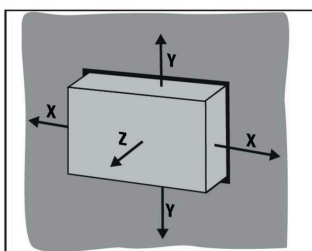

Montageabstände / Mounting distances