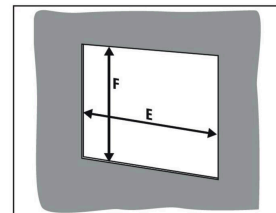

## Nákresy

www.weidmueller.com

Maße (mm) / Dimensions (mm)

	LCD	A	B	C	D
UV66-ECO-4-RES-W	4.3"	126	95	26.6	5
UV66-ECO-7-RES-W	7"	192	144	25.9	5
UV66-ECO-10-RES-W	10.1"	272	194	28	5

Montageausschnitt / Panel cut-out